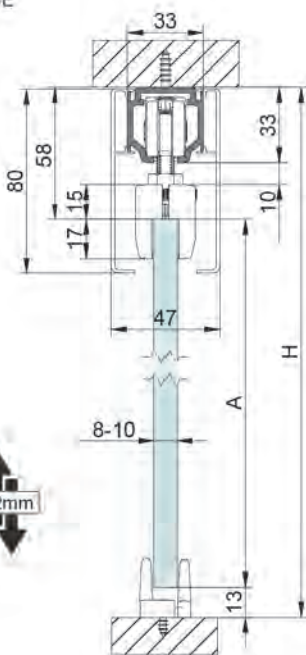

EXCELLENCE

A= H-71