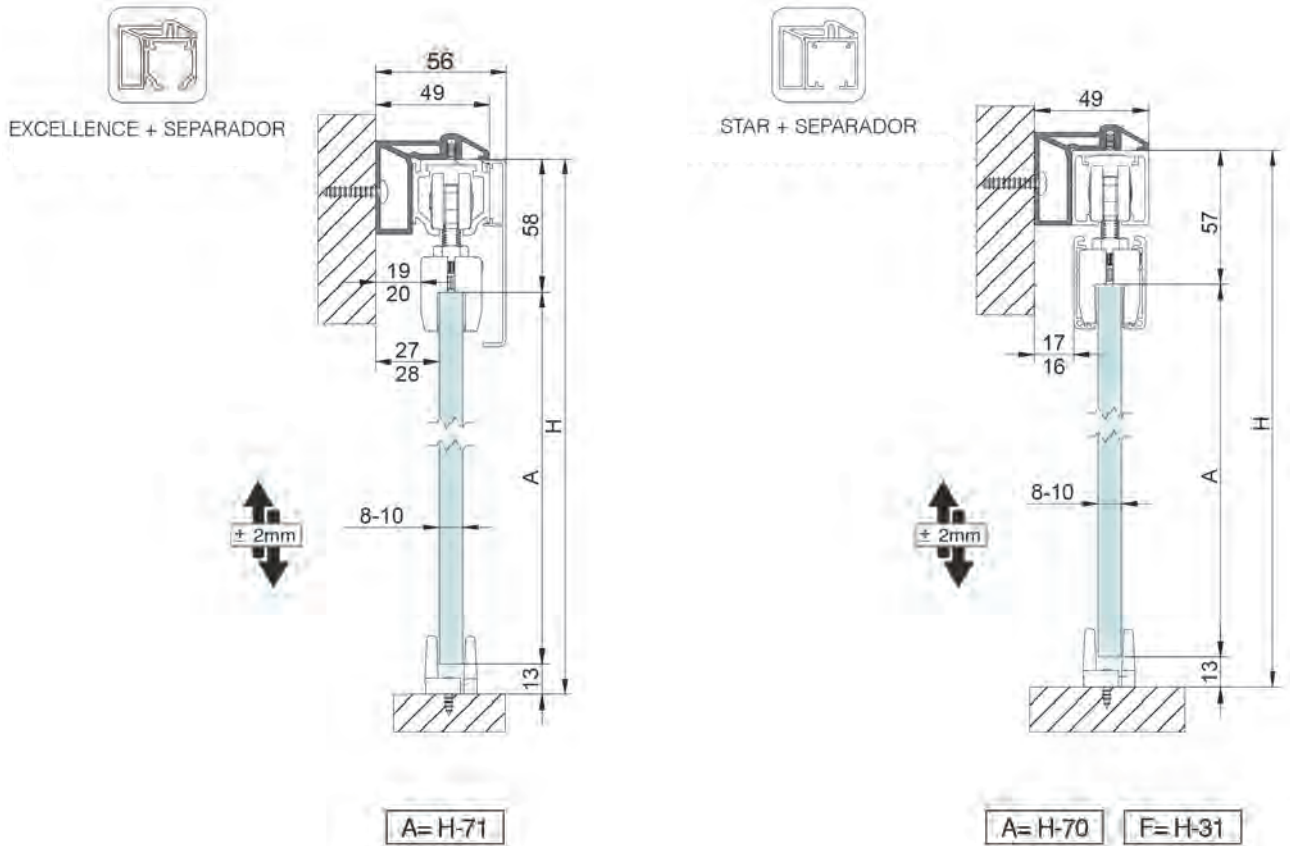

STAR VIDRIO FIJO

A= H-70

F= H-31

PUERTA / PUERTA+FIJO | SV-P70 EASY / SV-A90 EASY

SV-P70 EASY | SV-A90 EASY

SECCIÓN TIPO - PARED

SV-P70 EASY | SV-A90 EASY

SECCIÓN TIPO - FALSO TECHO