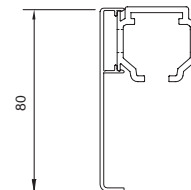

105/11
105/81
105/15