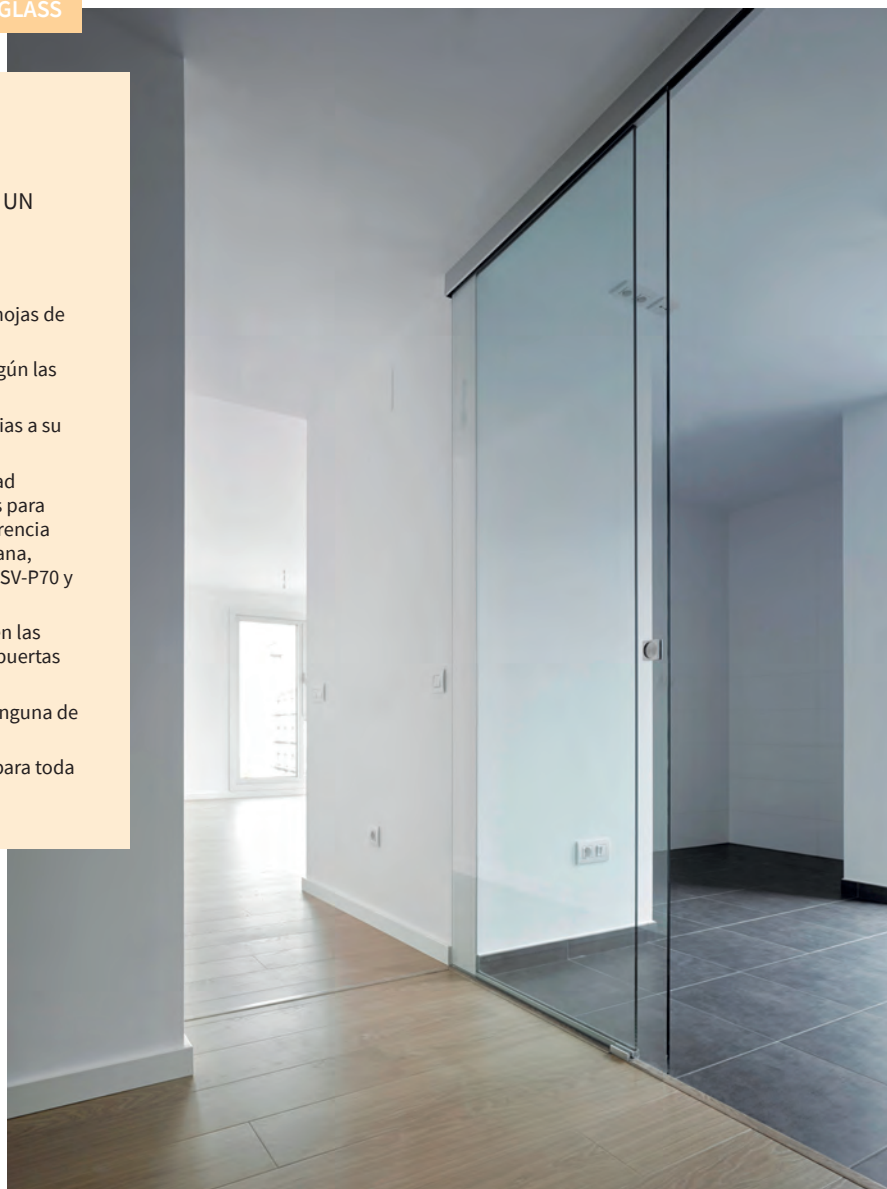

SV-P70 EASY | SV-A90 EASY

ESSENTIAL GLASS

ESSENTIAL GLASS

LA HISTORIA Y EVOLUCIÓN DE SAHECO EN UN ABANICO DE SISTEMAS QUE OFRECEN:

1. Soluciones de puertas correderas de cristal, suspendidas, sin marco y de alta calidad para hojas de 40, 60, 70 y 90 Kg de peso.
2. Distintos acabados de perfilería y tapetas según las últimas tendencias arquitectónicas.
3. Pinza Easy, la solución más minimalista gracias a su reducida tapeta.
4. SV-P70 y SV-A90 ofrecen pinzas de alta calidad con roldanas montadas sobre cojinetes a bolas para asegurar una acción suave y silenciosa. La diferencia entre ambos sistemas es la montura de la roldana, siendo de plástico técnico de alta calidad para SV-P70 y de zamak para la SV-A90.
5. Freno amortiguador (softbrake) disponible en las opciones SV-P70 y SVA90 para un cierre de las puertas suave y sin impactos.
6. No se requiere mecanización del vidrio en ninguna de las aplicaciones.
7. Certificado Applus según la norma EN 1527 para toda la familia.