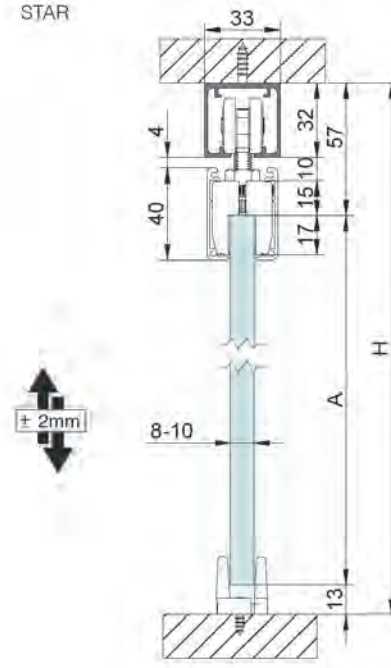

STAR

A= H-70