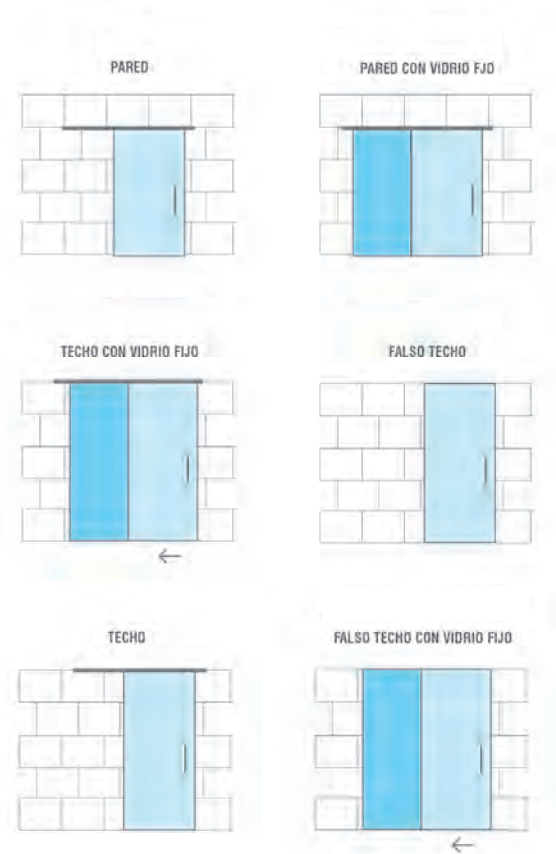

VARIANTES DE INSTALACIÓN:

- Especificaciones

		SV-P70 / SV-A90
8 mm 16 mm	10 mm 14 mm	1 Softbrake MIN. 600 mm
SV-P70 	SV-A90 	
2 Softbrake MIN. 800 mm	2 Softbrake MIN. 825 mm	SOFTBRAKE MAX. 90Kg
		RODAMIENTO A BOLAS

- Peso

70 kg
90 kg

- Producto certificado