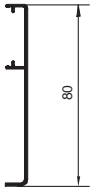

82/27
82/28
83/28
82/37
82/38
83/38
82/57
82/58
83/58

49x43mm

SV-P70 EASY | SV-A90 EASY

TAPAS

PERFIL TAPA SV-EASY

Compatible con perfiles standard y excellence

Acabados:

2000 mm	Anodizado plata Lacado negro Lacado blanco	2910.2 PL 2910.2 NE 2910.2 BL
3000 mm	Anodizado plata Lacado negro Lacado blanco	2910.3 PL 2910.3 NE 2910.3 BL
5000 mm	Anodizado plata Lacado negro Lacado blanco	2910.5 PL 2910.5 NE 2910.5 BL

68/20
68/24
68/21
68/30
68/34
68/31
68/50
68/54
68/51

TAPETA PARA PINZA EASY

Perfil tapa SV-EASY LARGE para acabado de pinza continua

Compatible con perfil STAR / STAR FT

Acabados:

2000 mm	Anodizado plata Lacado negro Lacado blanco	2908.2 PL 2908.2 NE 2908.2 BL
3000 mm	Anodizado plata Lacado negro Lacado blanco	2908.3 PL 2908.3 NE 2908.3 BL