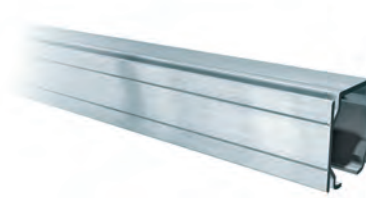

SV-P70 EASY | SV-A90 EASY

PERFILES

PERFIL SUPERIOR STANDARD

No compatible con softbrake

Acabados:

2000 mm	Aluminio natural Anodizado plata	2915.2 2915.2 PL
3000 mm	Aluminio natural Anodizado plata	2915.3 2915.3 PL
5000 mm	Aluminio natural Anodizado plata	2915.5 2915.5 PL