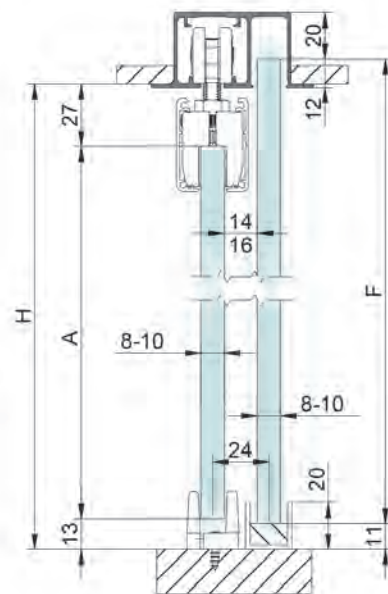

SV-P70 EASY | SV-A90 EASY

SECCIÓN TIPO - FALSO TECHO

A = H - 40

A = H - 40   F = H

5 GARANTÍA

FLAT GLASS

Dos únicos perfiles de aluminio compatible con todos los sistemas de correderas de vidrio.

*Ver Flat Glass en pag. 270