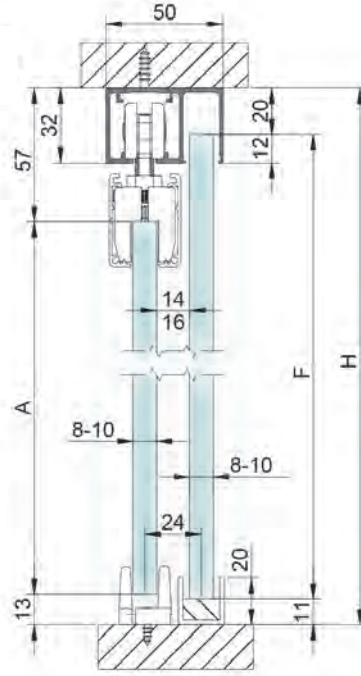

STAR VIDRIO FIJO

A= H-70

F= H-31

PUERTA / PUERTA+FIJO | SV-P70 EASY / SV-A90 EASY

SV-P70 EASY | SV-A90 EASY

SECCIÓN TIPO - PARED

SV-P70 EASY | SV-A90 EASY

SECCIÓN TIPO - FALSO TECHO