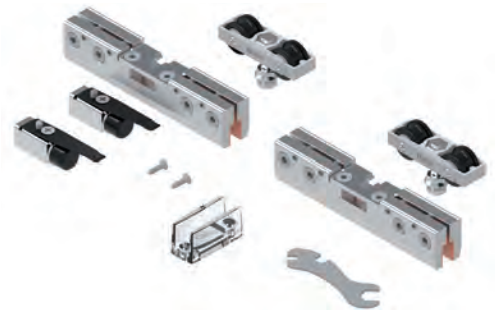

Ancho mínimo hoja: 600 mm

Para 70 kg.

Compatible con perfiles Excellence y Star

695

SV-EASY

RODAMIENTO
A BOLAS

JUEGO COMPLETO DE ACCESORIOS
SV-P70 EASY
2 SOFTBRAKE SIMPLE

66/11

Guiador translúcido incluido
 Ancho mínimo hoja: 800 mm
 Para 70 kg.
 Compatible con perfiles Excellence y Star

695.1

JUEGO COMPLETO DE ACCESORIOS
SV-A90 EASY
DOBLE FRENO RETENEDOR

86/08

Guiador translúcido incluido
 Para 90 kg.
 Compatible con perfiles Standard, Excellence y Star

692

JUEGO COMPLETO DE ACCESORIOS
SV-A90 EASY
1 SOFTBRAKE SIMPLE

86/05

Guiador translúcido incluido
 Ancho mínimo hoja: 600 mm
 Para 90 kg.
 Compatible con perfiles Excellence y Star

696

JUEGO COMPLETO DE ACCESORIOS
SV-A90 EASY
2 SOFTBRAKE SIMPLE