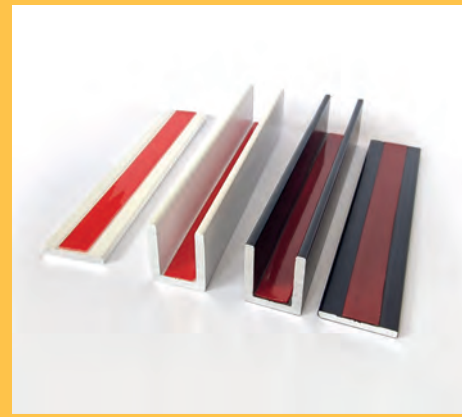

STAR FT

A = H - 40

STAR FT VIDRIO FIJO

A = H - 40 F = H

5 GARANTÍA

FLAT GLASS

Dos únicos perfiles de aluminio compatible con todos los sistemas de correderas de vidrio.

*Ver Flat Glass en pag. 270

SV-P70 EASY | SV-A90 EASY

PERFILES

PERFIL SUPERIOR STANDARD

No compatible con softbrake

Acabados:

2000 mm	Aluminio natural Anodizado plata	2915.2 2915.2 PL
3000 mm	Aluminio natural Anodizado plata	2915.3 2915.3 PL
5000 mm	Aluminio natural Anodizado plata	2915.5 2915.5 PL