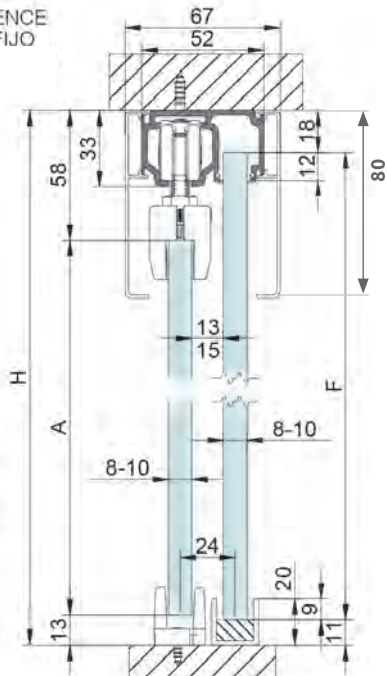

EXCELLENCE VIDRIO FIJO

A= H-71

F= H-29