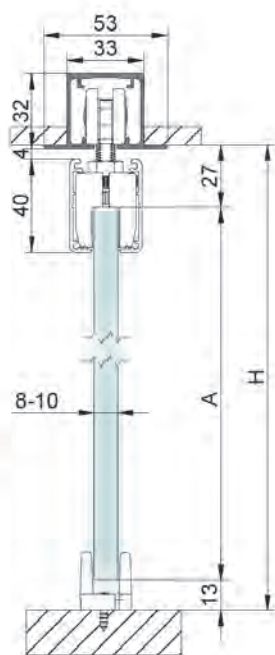

SV-P70 EASY | SV-A90 EASY

SECCIÓN TIPO - FALSO TECHO

A = H - 40