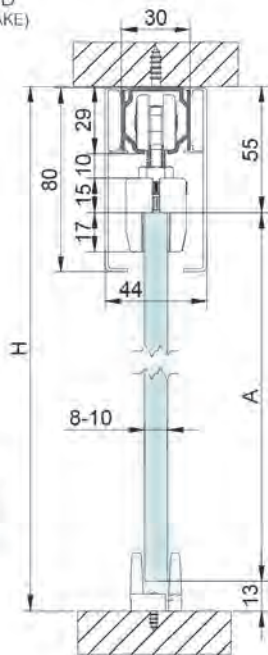

5.1 - PUERTA / PUERTA+FIJO

PUERTAS CORREDERAS

SV-P70 EASY | SV-A90 EASY

SECCIÓN TIPO - TECHO

STANDARD (NO SOFTBRAKE)

A= H-68