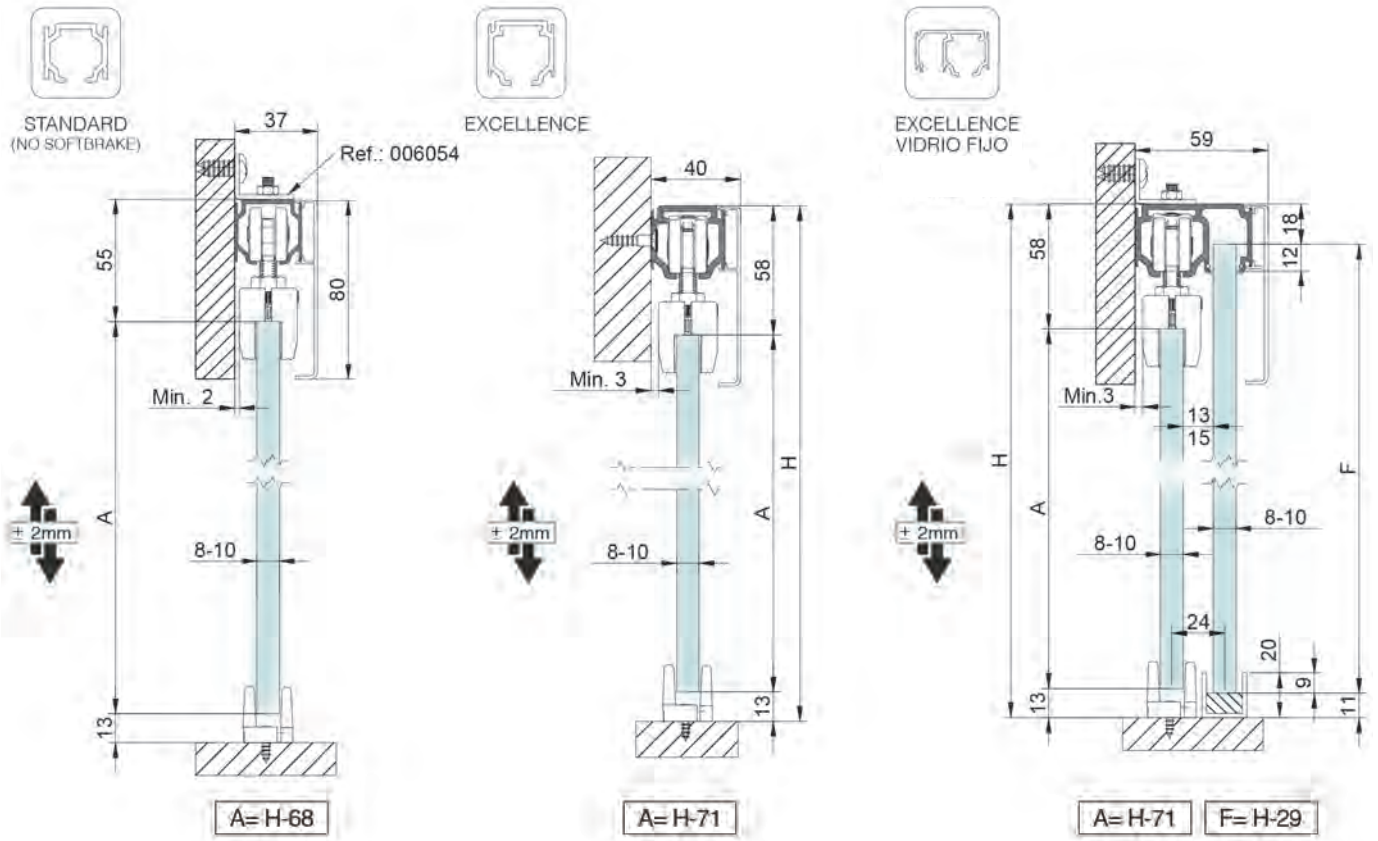

STAR VIDRIO FIJO

A= H-70

F= H-31

PUERTA / PUERTA+FIJO | SV-P70 EASY / SV-A90 EASY

SV-P70 EASY | SV-A90 EASY

SECCIÓN TIPO - PARED

SV-P70 EASY | SV-A90 EASY

SECCIÓN TIPO - FALSO TECHO